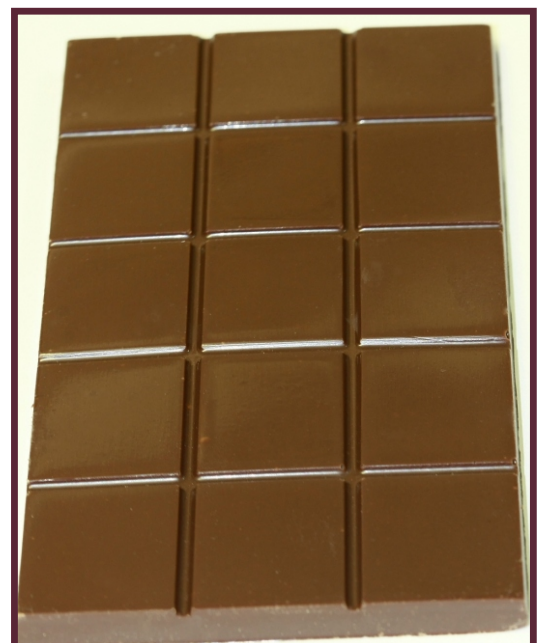

PASTILLES 300 Grs.

Especialitats amb herbes
remeieres ..

Negra amb Hisop
Negra amb Menta
Negra amb Romaní
Negra amb Trementina
Negra amb Timó
Negra amb Espígol

Especialitats ..

Negra 58 i 70 %
Negra del Pedraforca
Blanca del Pedraforca
Xocolata Llet
Xocolata Blanca
Negra amb Taronja / Llimona
Xocolata de Músic